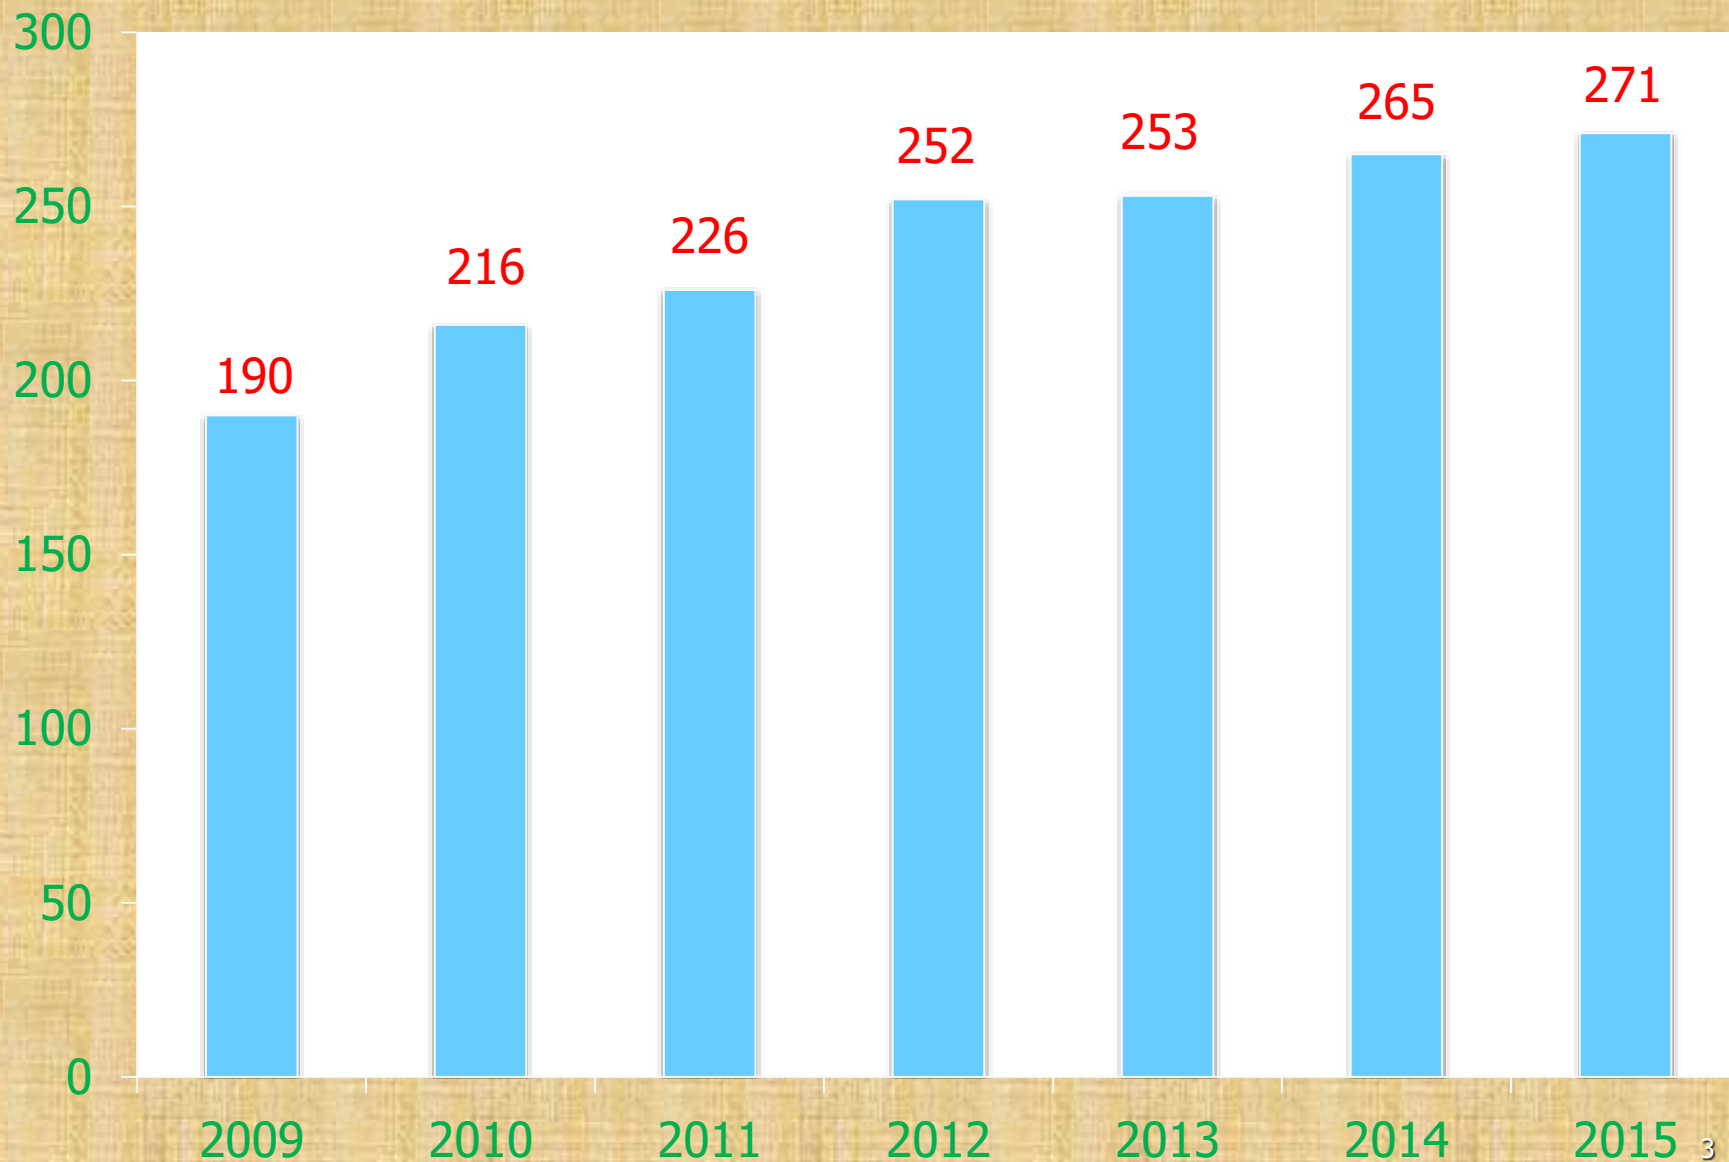

Zpráva jednatele

- Aktuální stav členské základny
 - Celkem 326 členů
 - z toho: dospělí – 275
 - mládež – 8
 - děti – 43
- Vývoj počtu členů MO a vydaných povolenek

Počet členů MO

Počet vydaných povolenek

Zpráva jednatele

Stručný přehled roční korespondence

Přijato 94, odesláno 27 položek

1) SÚS

dokumenty k: výdeji povolenek,
činnosti hospodáře a RS,
kroužku mládeže, účasti na školeních a další.

TERMÍNY JSOU PLNĚNY