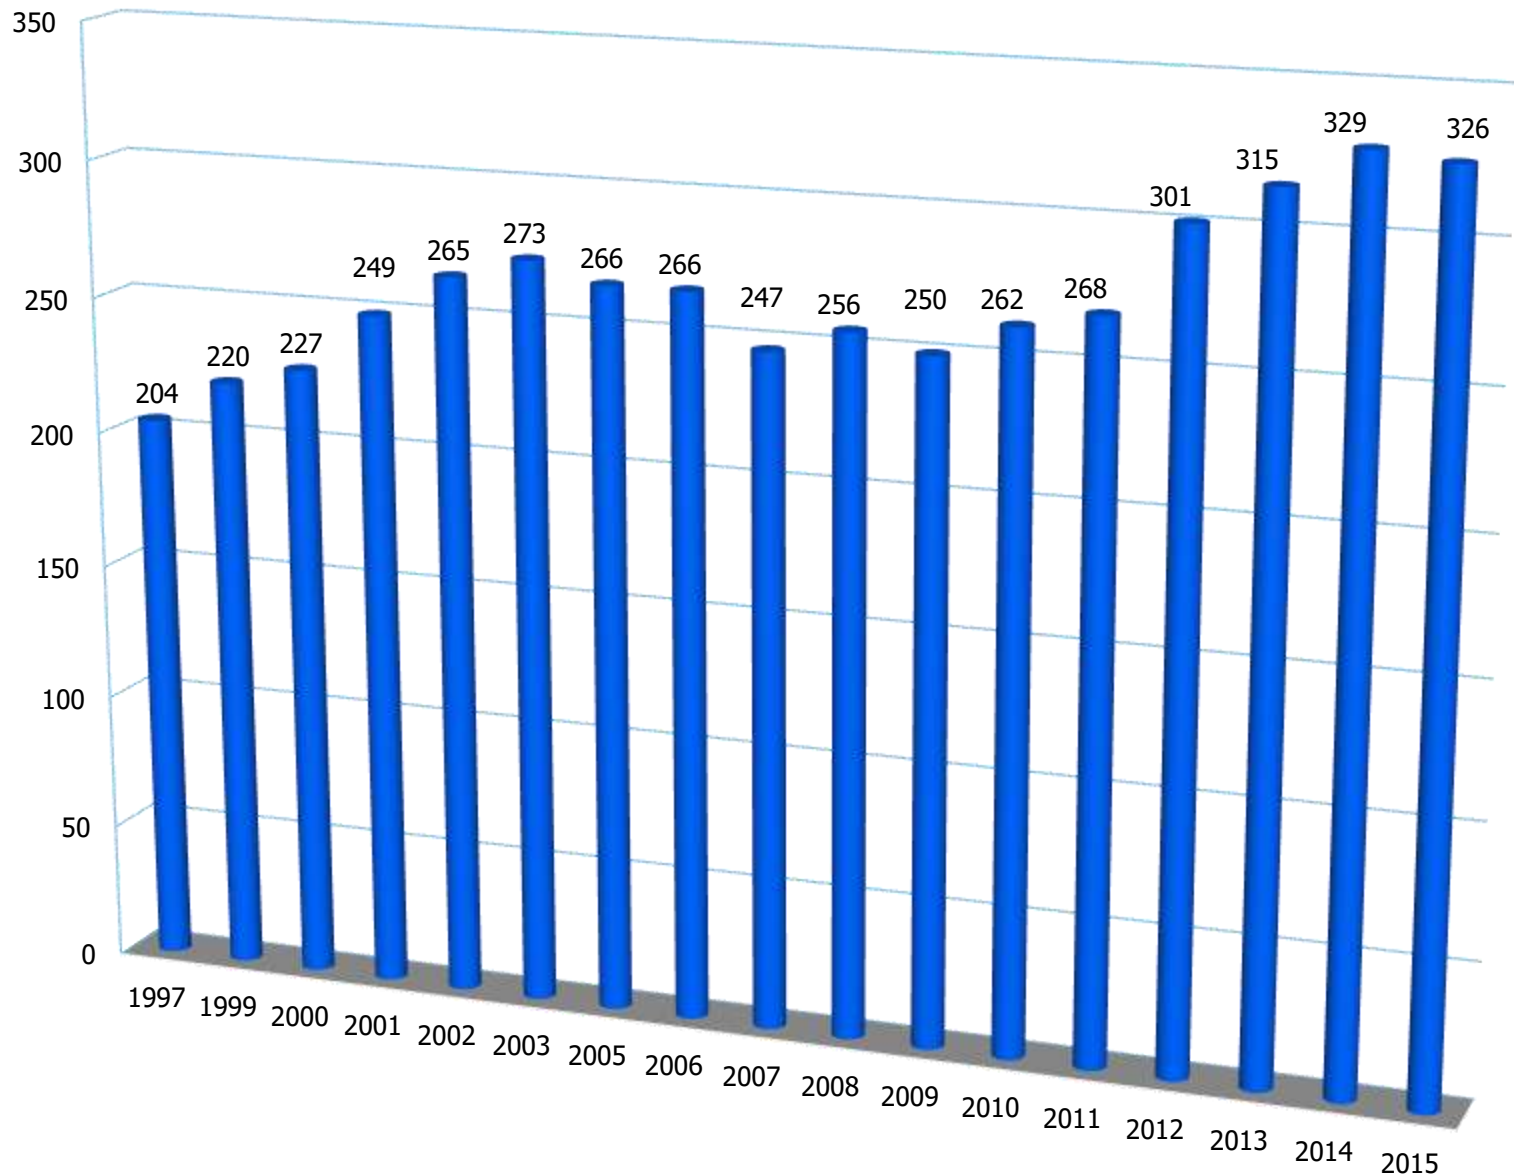

Zpráva jednatele

- Aktuální stav členské základny
 - Celkem 326 členů
 - z toho: dospělí – 275
 - mládež – 8
 - děti – 43
- Vývoj počtu členů MO a vydaných povolenek

Počet členů MO

Počet vydaných povolenek