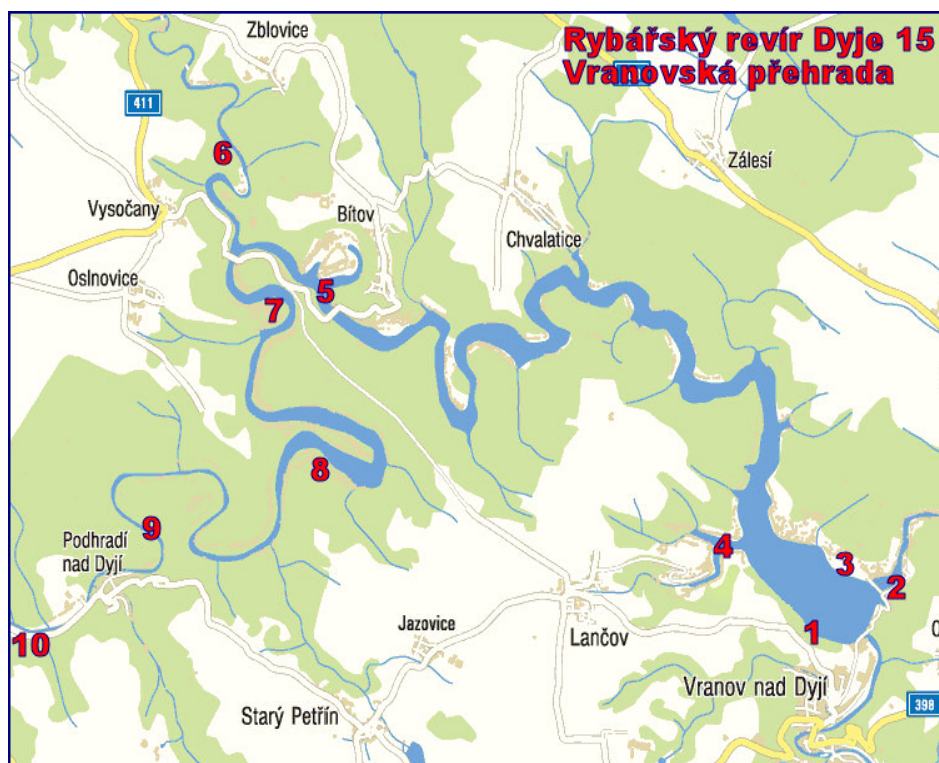

**mimopstruhových**

**platné na revírech v užívání Moravského rybářského svazu, o.s. od 1. ledna 2013**

---

**[Bližší podmínky výkonu rybářského práva na vodách](#)**

**pstruhových**

**platné na revírech v užívání Moravského rybářského svazu, o.s. od 1. ledna 2013**

## Mapa revíru Dyje 15 (ÚN Vranov) - rybářsky zajímavá místa

Celkový popis revíru Dyje 15 i popis jednotlivých rybářských stanovišť je vytvořen na základě zkušeností a názorů rybářů. Podmínky jednotlivých stanovišť se však mohou lišit jak v průběhu roku, tak i v jednotlivých letech.

Následující mapka je tzv. klikací mapka, kdy po kliknutí myši na zvolenou oblast se dostanete na konkrétní popis lokality.

[Pro více informací](#)